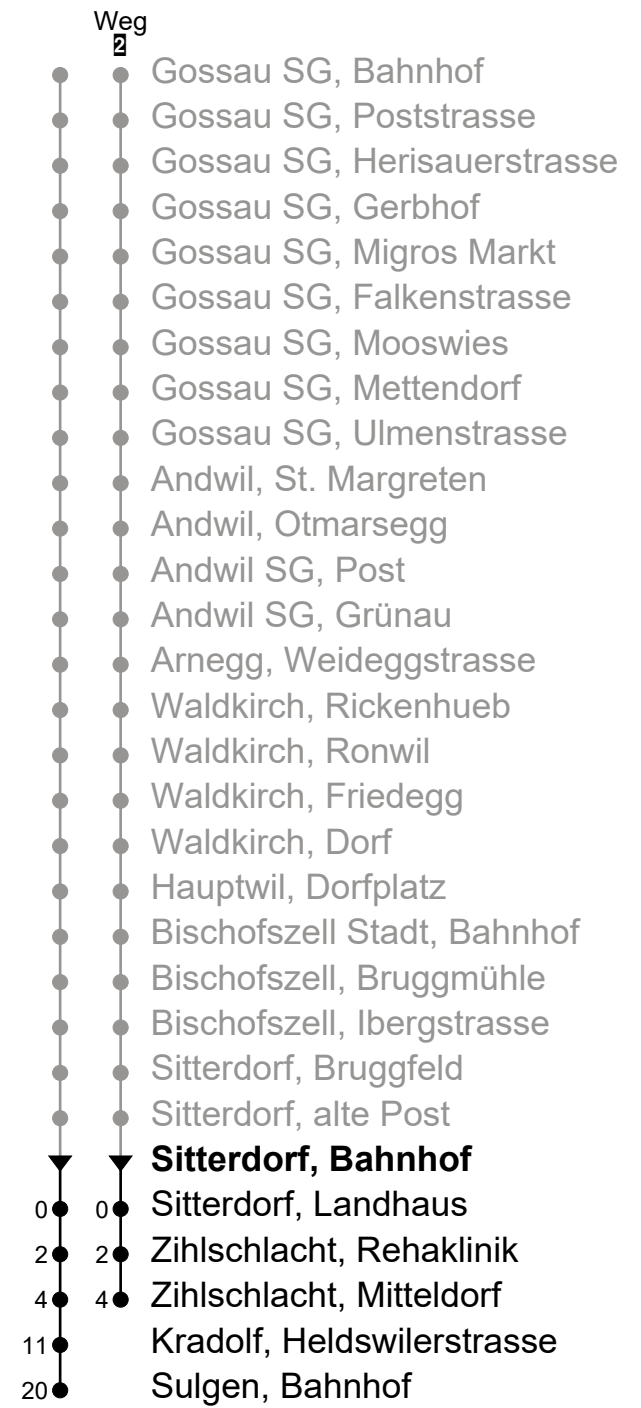

Sitterdorf, Bahnhof
Richtung Sulgen, Bahnhof

BUS Oberthurgau
Kreuzlingerstrasse 36a
8580 Amriswil

+41 71 414 25 00
www.botg.ch
info@botg.ch

Gültig ab 14.12.2025

🕒	Montag - Freitag	Samstag	Sonntag*
4			
5			
6			
7			
8			
9			
10			
11			
12			
13			
14			
15			
16			
17			
18			
19			
20			
21			
22			
23			
0			
1	48 _A	48	48 _B
2	48 _A	48	48 _B
3	48 _A ²	48 ²	48 _B ²

A Fährt nur in der Nacht
Freitag/Samstag und in den Nächten
31.12.2025/01.01., 02./03.04.,
30.04./01.05., 13./14.05.2026

B Fährt nur in den Nächten
26./27.12.2025, 02./03.01.,
03./04.04., 05./06.04., 01./02.05.,
14./15.05., 16./17.05., 24./25.05.,
01./02.08.2026

Fahrzeit
in Minuten

*Als Sonntag gelten zusätzlich: 25.12., 26.12., 01.01., 03.04., 06.04., 14.05., 25.05., 01.08.

Echtzeit-Info

Liniennetzplan