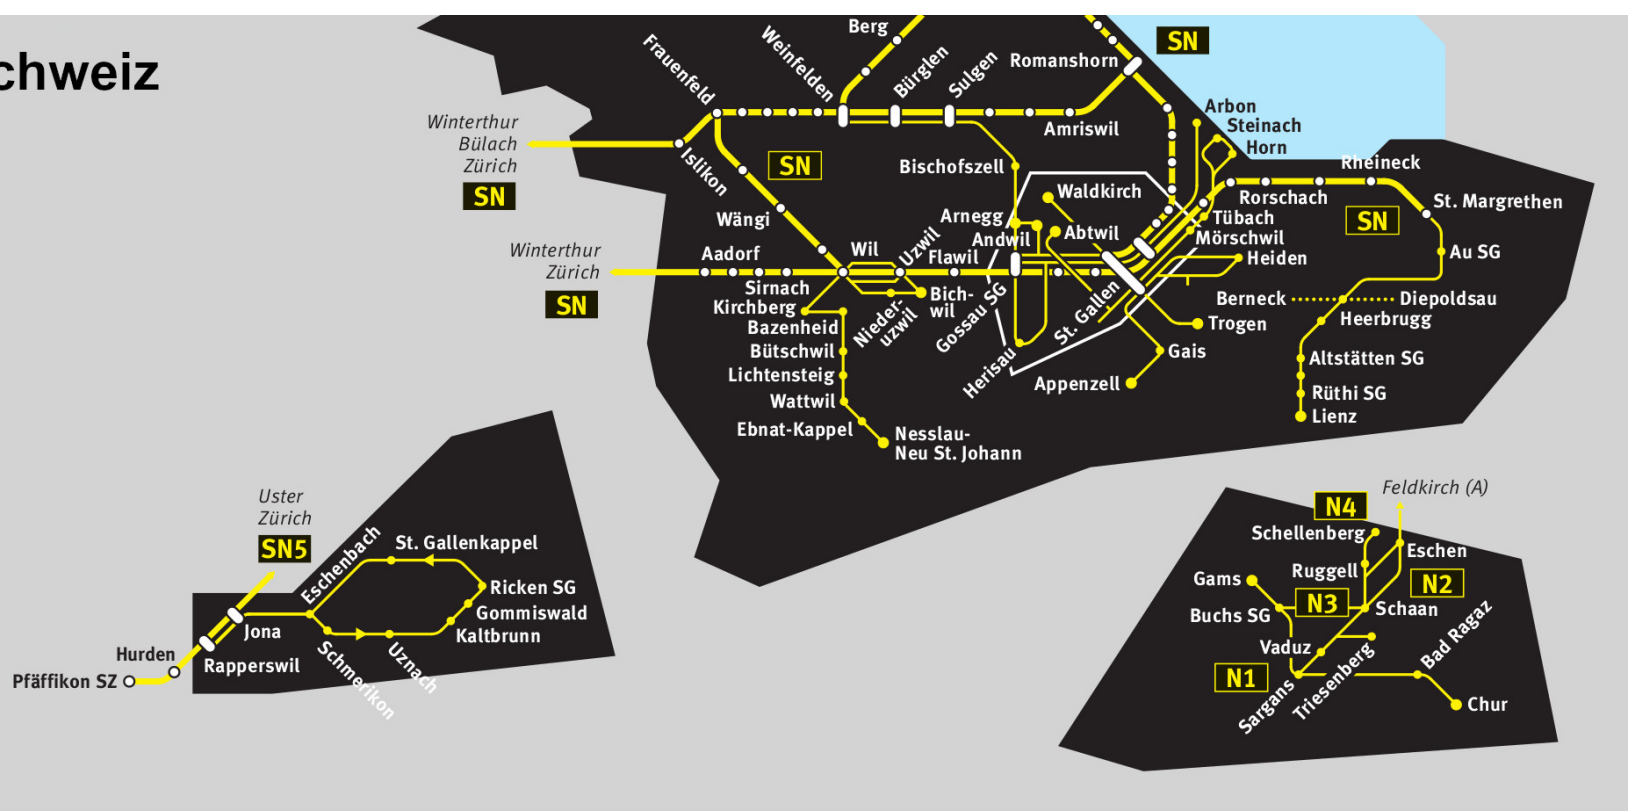

N5

Gossau SG, Poststrasse Richtung Sulgen, Bahnhof (- Weinfelden)

BUS OBERTHURGAU

BUS Oberthurgau
Kreuzlingerstrasse 36a
8580 Amriswil

+41 71 414 25 00
www.botg.ch
info@botg.ch

Gültig von 11.12.2022 bis 09.12.2023

Fahrzeit
in Minuten

A Fährt nur am Freitag und in den Nächten 06./07.04., 17./18.05., 31.07./01.08., 31.10./01.11.2023

C Fährt nur in den Nächten 07./08.04., 09./10.04., 30.04./01.05., 18./19.05., 28./29.05.2023

B Fährt am Samstag ohne 24.12.2022

Echtzeit-Info

Als Feiertage gelten: 25. und 26. Dezember, 1. Januar, Karfreitag, Ostermontag, Auffahrt, Pfingstmontag und 1. August

Nachtnetz Ostschweiz Ausschnitt Süd

Ostwind Nachtnetz
Ostwind Nighttime network

- Nacht-S-Bahn
- SN1 S-Bahn night train
- Nachtbus
- Night bus
- Taxi
- Taxi service

Tarifverbund OSTWIND