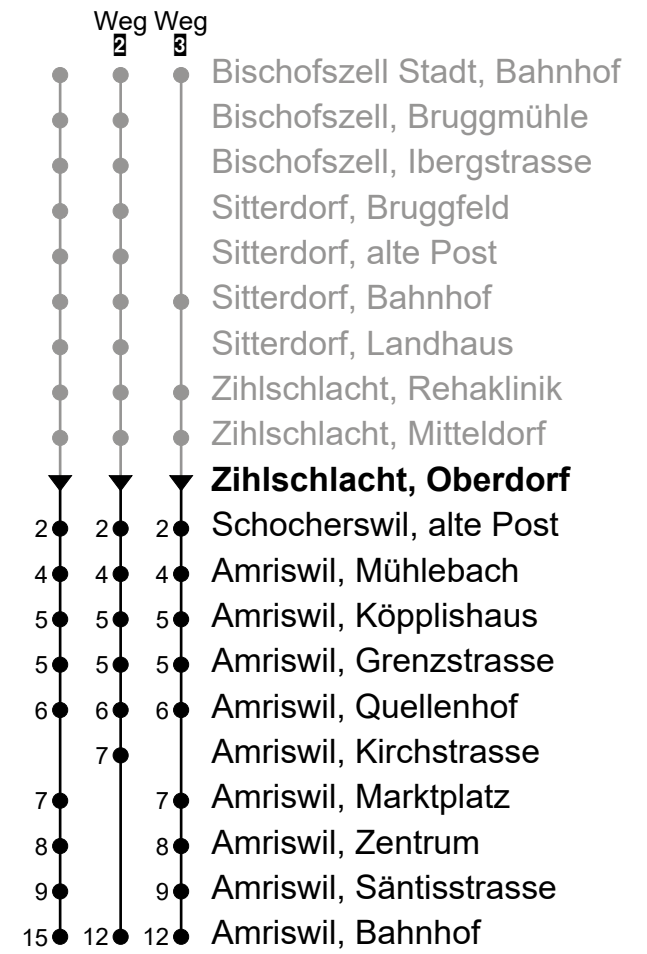

Zihlschlacht, Oberdorf
Richtung Amriswil, Bahnhof

BUS Oberthurgau
 Kreuzlingerstrasse 36a
 8580 Amriswil

+41 71 414 25 00
 www.botg.ch
 info@botg.ch

Gültig ab 15.12.2024

🕒	Montag - Freitag	Samstag	Sonntag*
4			
5			
6	03 33	07 ²	07 ²
7	03 33	07 ²	07 ²
8	03 33	07 ²	07 ²
9	03 33	07 ²	07 ²
10	03 33	07 ²	07 ²
11	03 33	07 ²	07 ²
12	03 33	07 ²	07 ²
13	03 33	07 ²	07 ²
14	03 33	07 ²	07 ²
15	03 33	07 ²	07 ²
16	03 33	07 ²	07 ²
17	03 33	07 ²	07 ²
18	03 33	07 ²	07 ²
19	03 33	07 ²	07 ²
20	03 18 ³ 37	07 ² 37 ²	07 ² 37 ²
21	37	37 ²	37 ²
22	37	37 ²	37 ²
23	37	37 ²	37 ²
0	37 _A	37 ²	
1			
2			
3			

Fahrzeit
in Minuten

A Fährt nur am Freitag

*Als Sonntag gelten zusätzlich: 01.01., 02.01., 18.04., 21.04., 01.05., 29.05., 09.06., 01.08., 25.12., 26.12.

Echtzeit-Info

Liniennetzplan