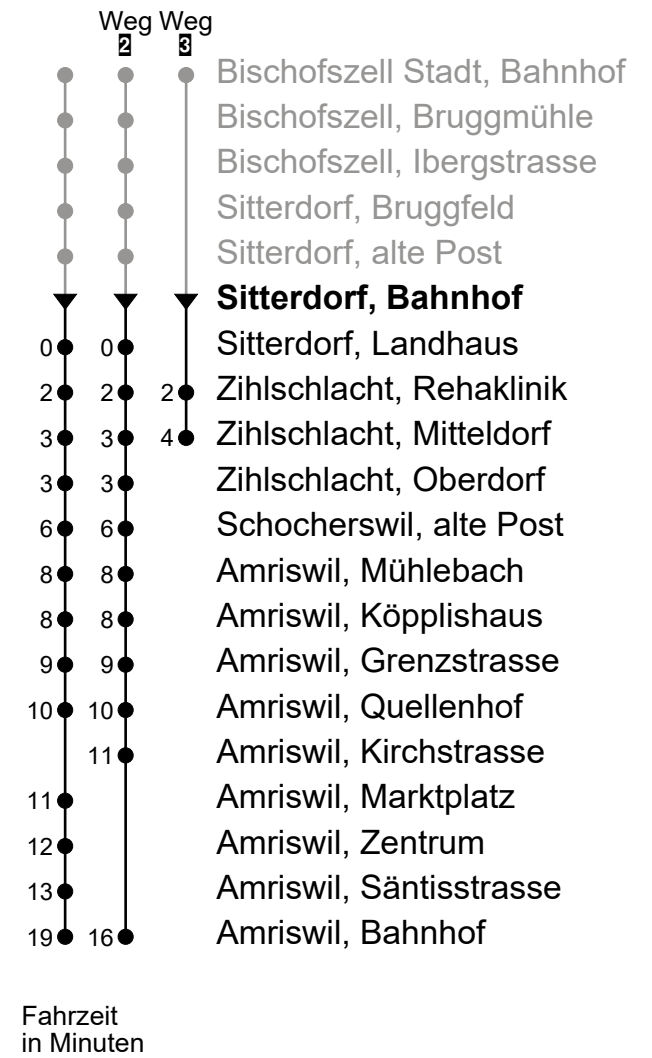

Sitterdorf, Bahnhof
Richtung Amriswil, Bahnhof

BUS Oberthurgau
Kreuzlingerstrasse 36a
8580 Amriswil

+41 71 414 25 00
www.botg.ch
info@botg.ch

Gültig von 10.12.2023 bis 14.12.2024

🕒	Montag - Freitag	Samstag	Sonn- und Feiertag
4			
5			
6	00 10 ³ 30	04 ²	04 ²
7	00 10 ³ 30	04 ²	04 ²
8	00 10 ³ 30	04 ²	04 ²
9	00 10 ³ 30	04 ²	04 ²
10	00 10 ³ 30	04 ²	04 ²
11	00 10 ³ 30	04 ²	04 ²
12	00 10 ³ 30	04 ²	04 ²
13	00 10 ³ 30	04 ²	04 ²
14	00 10 ³ 30	04 ²	04 ²
15	00 10 ³ 30	04 ²	04 ²
16	00 10 ³ 30	04 ²	04 ²
17	00 10 ³ 30	04 ²	04 ²
18	00 10 ³ 30	04 ²	04 ²
19	00 10 ³ 30	04 ²	04 ²
20	00 10 ^{3A} 34	04 ² 34 ²	04 ² 34 ²
21	34	34 ²	34 ²
22	34	34 ²	34 ²
23	34	34 ²	34 ²
0	34 ^B	34 ²	
1			
2			
3			

A Fährt bis Amriswil, Bahnhof

B Fährt nur am Freitag

Als Feiertage gelten: 25. und 26. Dezember, 1. und 2. Januar, Karfreitag, Ostermontag, 1. Mai, Auffahrt, Pfingstmontag und 1. August

Echtzeit-Info

Linienetzplan