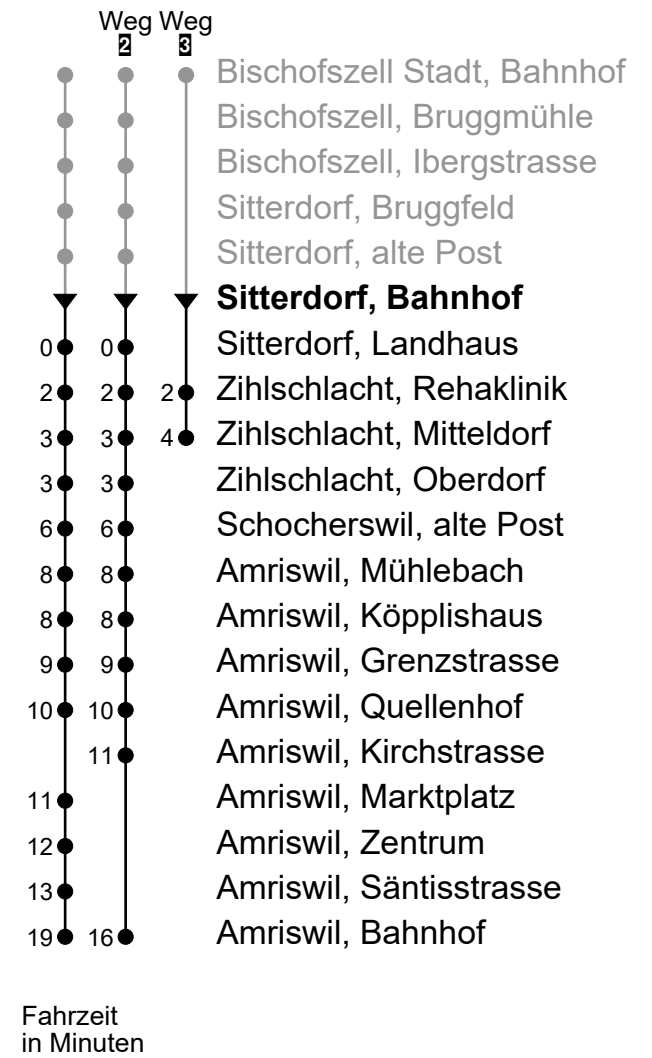

Sitterdorf, Bahnhof
Richtung Amriswil, Bahnhof

BUS Oberthurgau
Kreuzlingerstrasse 36a
8580 Amriswil

+41 71 414 25 00
www.botg.ch
info@botg.ch

Gültig ab 14.12.2025

🕒	Montag - Freitag	Samstag	Sonntag*
4			
5			
6	00 10 ³ 30	04 ²	04 ²
7	00 10 ³ 30	04 ²	04 ²
8	00 10 ³ 30	04 ²	04 ²
9	00 10 ³ 30	04 ²	04 ²
10	00 10 ³ 30	04 ²	04 ²
11	00 10 ³ 30	04 ²	04 ²
12	00 10 ³ 30	04 ²	04 ²
13	00 10 ³ 30	04 ²	04 ²
14	00 10 ³ 30	04 ²	04 ²
15	00 10 ³ 30	04 ²	04 ²
16	00 10 ³ 30	04 ²	04 ²
17	00 10 ³ 30	04 ²	04 ²
18	00 10 ³ 30	04 ²	04 ²
19	00 10 ³ 30	04 ²	04 ²
20	00 10 ³ _A 34	04 ² 34 ²	04 ² 34 ²
21	34	34 ²	34 ²
22	34	34 ²	34 ²
23	34	34 ²	34 ²
0	34 _B	34 ²	
1			
2			
3			

A Fährt bis Amriswil, Bahnhof

B Fährt nur am Freitag

*Als Sonntag gelten zusätzlich: 25.12., 26.12., 01.01., 02.01., 03.04., 06.04., 01.05., 14.05., 25.05., 01.08.

Echtzeit-Info

Liniennetzplan