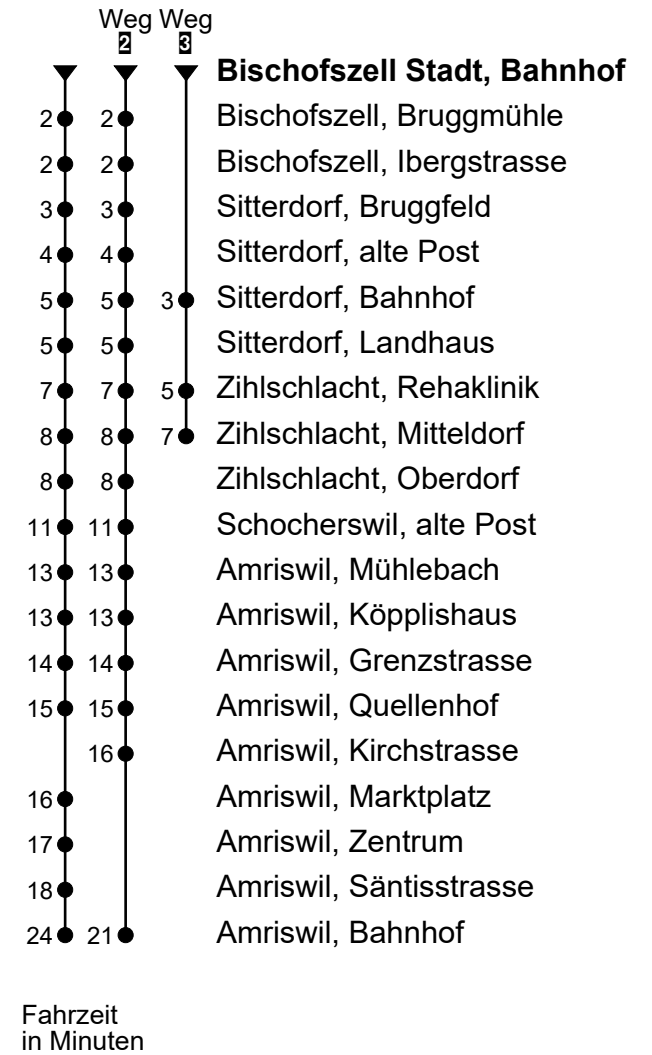

Bischofszell Stadt, Bahnhof
Richtung Amriswil, Bahnhof

BUS Oberthurgau
 Kreuzlingerstrasse 36a
 8580 Amriswil

+41 71 414 25 00
 www.botg.ch
 info@botg.ch

Gültig ab 15.12.2024

🕒	Montag - Freitag	Samstag	Sonntag*
4			
5	55	59 ²	59 ²
6	07 ³ 25 55	59 ²	59 ²
7	07 ³ 25 55	59 ²	59 ²
8	07 ³ 25 55	59 ²	59 ²
9	07 ³ 25 55	59 ²	59 ²
10	07 ³ 25 55	59 ²	59 ²
11	07 ³ 25 55	59 ²	59 ²
12	07 ³ 25 55	59 ²	59 ²
13	07 ³ 25 55	59 ²	59 ²
14	07 ³ 25 55	59 ²	59 ²
15	07 ³ 25 55	59 ²	59 ²
16	07 ³ 25 55	59 ²	59 ²
17	07 ³ 25 55	59 ²	59 ²
18	07 ³ 25 55	59 ²	59 ²
19	07 ³ 25 55	59 ²	59 ²
20	07 ³ _A 29	29 ²	29 ²
21	29	29 ²	29 ²
22	29	29 ²	29 ²
23	29	29 ²	29 ²
0	29 _B	29 ²	
1			
2			
3			

A Fährt bis Amriswil, Bahnhof

B Fährt nur am Freitag

*Als Sonntag gelten zusätzlich: 01.01., 02.01., 18.04., 21.04., 01.05., 29.05., 09.06., 01.08., 25.12., 26.12.

Echtzeit-Info

Liniennetzplan