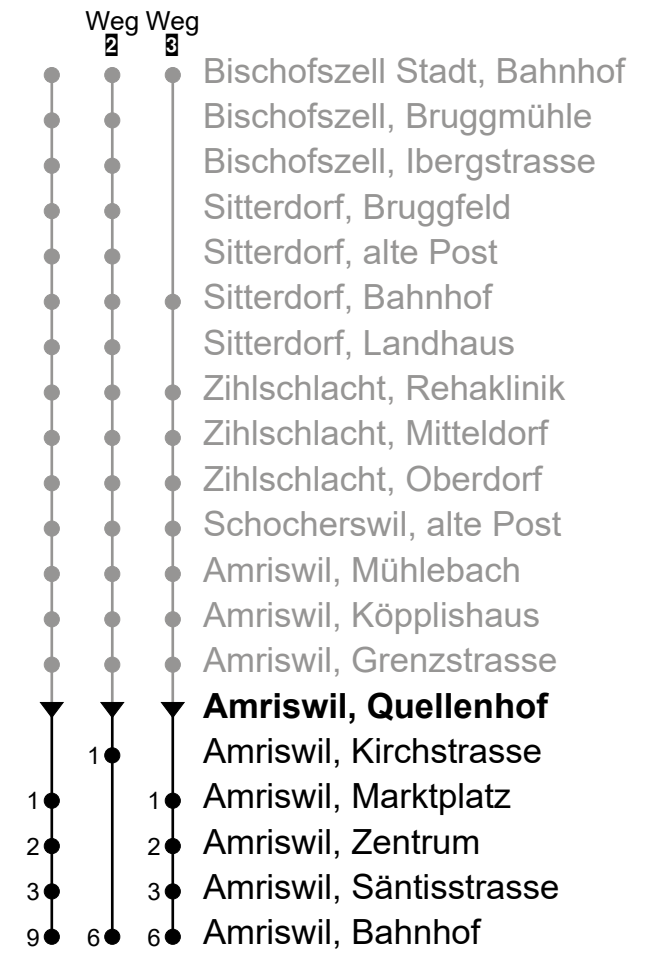

Amriswil, Quellenhof
Richtung Amriswil, Bahnhof

BUS Oberthurgau
Kreuzlingerstrasse 36a
8580 Amriswil

+41 71 414 25 00
www.botg.ch
info@botg.ch

Gültig ab 15.12.2024

🕒	Montag - Freitag	Samstag	Sonntag*
4	58		
5	28 58	58	58
6	10 40	14 ² 28	14 ² 28
7	10 40	14 ²	14 ²
8	10 40	14 ²	14 ²
9	10 40	14 ²	14 ²
10	10 40	14 ²	14 ²
11	10 40	14 ²	14 ²
12	10 40	14 ²	14 ²
13	10 40	14 ²	14 ²
14	10 40	14 ²	14 ²
15	10 40	14 ²	14 ²
16	10 40	14 ²	14 ²
17	10 40	14 ²	14 ²
18	10 40	14 ²	14 ²
19	10 40	14 ²	14 ²
20	10 25 ³ 44	14 ² 44 ²	14 ² 44 ²
21	44	44 ²	44 ²
22	44	44 ²	44 ²
23	44	44 ²	44 ²
0	44 _A	44 ²	
1			
2			
3			

Fahrzeit
in Minuten

A Fährt nur am Freitag

*Als Sonntag gelten zusätzlich: 01.01., 02.01., 18.04., 21.04., 01.05., 29.05., 09.06., 01.08., 25.12., 26.12.

Echtzeit-Info

Liniennetzplan