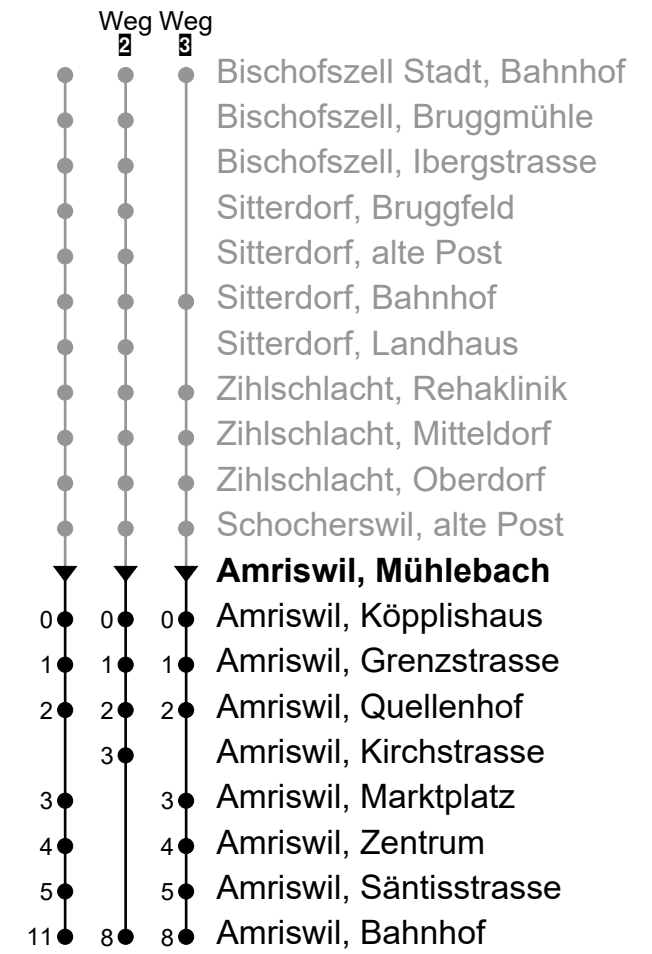

**Amriswil, Mühlebach**  
**Richtung Amriswil, Bahnhof**

BUS Oberthurgau  
Kreuzlingerstrasse 36a  
8580 Amriswil

+41 71 414 25 00  
www.botg.ch  
info@botg.ch

Gültig ab 15.12.2024

🕒	Montag - Freitag	Samstag	Sonntag*
4	56		
5	26 56	56	56
6	08 38	12 <sup>2</sup> 26	12 <sup>2</sup> 26
7	08 38	12 <sup>2</sup>	12 <sup>2</sup>
8	08 38	12 <sup>2</sup>	12 <sup>2</sup>
9	08 38	12 <sup>2</sup>	12 <sup>2</sup>
10	08 38	12 <sup>2</sup>	12 <sup>2</sup>
11	08 38	12 <sup>2</sup>	12 <sup>2</sup>
12	08 38	12 <sup>2</sup>	12 <sup>2</sup>
13	08 38	12 <sup>2</sup>	12 <sup>2</sup>
14	08 38	12 <sup>2</sup>	12 <sup>2</sup>
15	08 38	12 <sup>2</sup>	12 <sup>2</sup>
16	08 38	12 <sup>2</sup>	12 <sup>2</sup>
17	08 38	12 <sup>2</sup>	12 <sup>2</sup>
18	08 38	12 <sup>2</sup>	12 <sup>2</sup>
19	08 38	12 <sup>2</sup>	12 <sup>2</sup>
20	08 23 <sup>3</sup> 42	12 <sup>2</sup> 42 <sup>2</sup>	12 <sup>2</sup> 42 <sup>2</sup>
21	42	42 <sup>2</sup>	42 <sup>2</sup>
22	42	42 <sup>2</sup>	42 <sup>2</sup>
23	42	42 <sup>2</sup>	42 <sup>2</sup>
0	42 <sub>A</sub>	42 <sup>2</sup>	
1			
2			
3			

Fahrzeit  
in Minuten

**A** Fährt nur am Freitag

\*Als Sonntag gelten zusätzlich: 01.01., 02.01., 18.04., 21.04., 01.05., 29.05., 09.06., 01.08., 25.12., 26.12.

Echtzeit-Info

Liniennetzplan