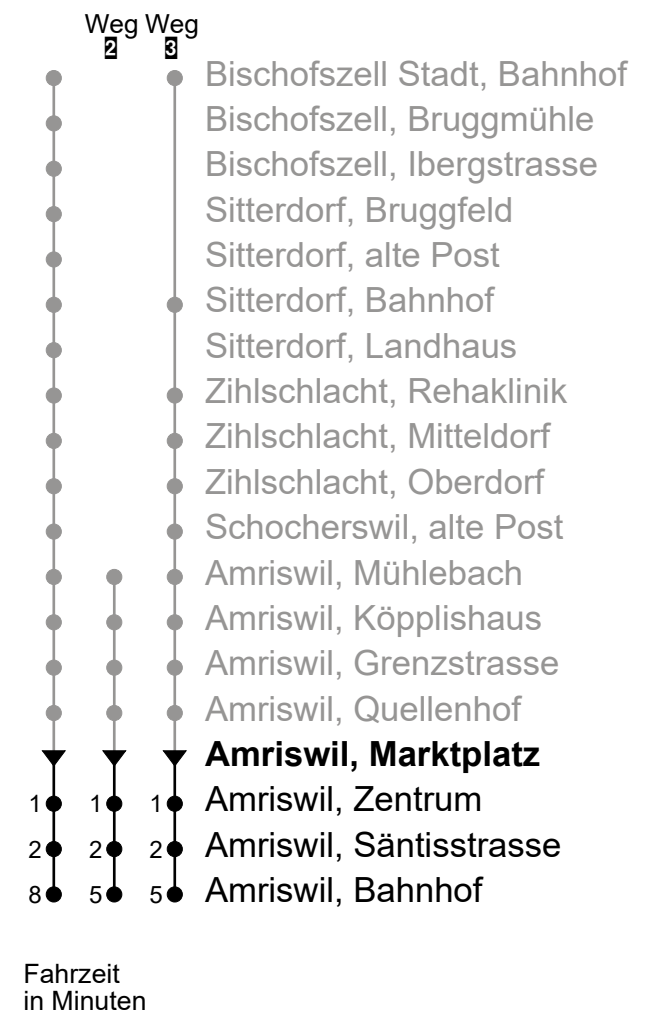

943

Amriswil, Marktplatz Richtung Amriswil, Bahnhof

BUS OBERTHURGAU

BUS Oberthurgau
Kreuzlingerstrasse 36a
8580 Amriswil

+41 71 414 25 00
www.botg.ch
info@botg.ch

Gültig von 12.12.2021 bis 10.12.2022

🕒	Montag - Freitag	Samstag	Sonn- und Feiertag
4	59 ²		
5	29 ² 59 ²	59 ²	59 ²
6	29 ² 41	29 ²	29 ²
7	11 41		
8	11 41		
9	11 41		
10	11 41		
11	11 41		
12	11 41		
13	11 41		
14	11 41		
15	11 41		
16	11 41		
17	11 41		
18	11 41		
19	11 41		
20	11 26 ³ 45		
21	45		
22	45		
23	45		
0	45 _A		
1			
2			
3			

A Fährt nur am Freitag

Als Feiertage gelten: 25. und 26. Dezember, 1. Januar, Karfreitag, Ostermontag, 1. Mai, Auffahrt, Pfingstmontag und 1. August

Echtzeit-Info

Liniennetzplan