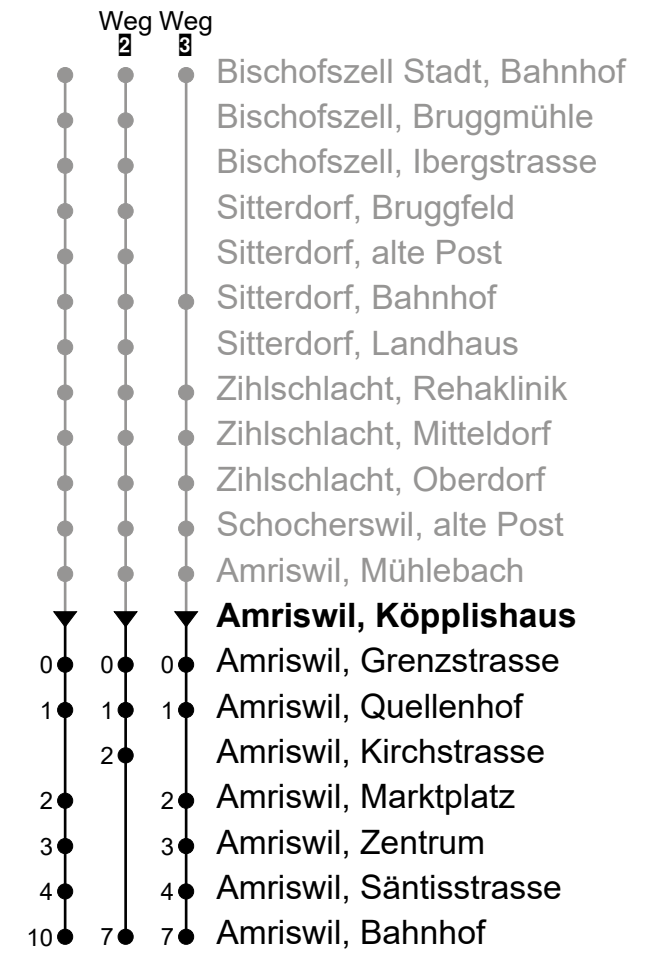

943

Amriswil, Köpplishaus Richtung Amriswil, Bahnhof

BUS OBERTHURGAU

BUS Oberthurgau
Kreuzlingerstrasse 36a
8580 Amriswil

+41 71 414 25 00
www.botg.ch
info@botg.ch

Gültig ab 14.12.2025

🕒	Montag - Freitag	Samstag	Sonntag*
4	56		
5	26 56	56	56
6	08 38	12 ² 26	12 ² 26
7	08 38	12 ²	12 ²
8	08 38	12 ²	12 ²
9	08 38	12 ²	12 ²
10	08 38	12 ²	12 ²
11	08 38	12 ²	12 ²
12	08 38	12 ²	12 ²
13	08 38	12 ²	12 ²
14	08 38	12 ²	12 ²
15	08 38	12 ²	12 ²
16	08 38	12 ²	12 ²
17	08 38	12 ²	12 ²
18	08 38	12 ²	12 ²
19	08 38	12 ²	12 ²
20	08 23 ³ 42	12 ² 42 ²	12 ² 42 ²
21	42	42 ²	42 ²
22	42	42 ²	42 ²
23	42	42 ²	42 ²
0	42 _A	42 ²	
1			
2			
3			

Fahrzeit
in Minuten

A Fährt nur am Freitag

*Als Sonntag gelten zusätzlich: 25.12., 26.12., 01.01., 02.01., 03.04., 06.04., 01.05., 14.05., 25.05., 01.08.

Echtzeit-Info

Liniennetzplan