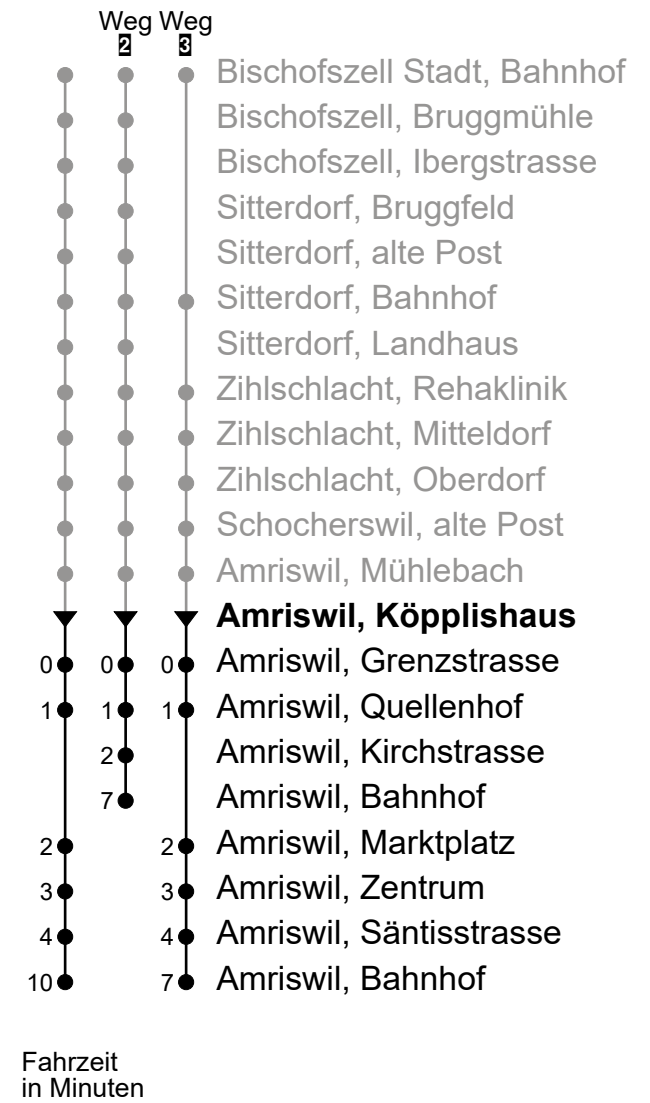

Amriswil, Köpplishaus
Richtung Amriswil, Bahnhof

BUS Oberthurgau
Kreuzlingerstrasse 36a
8580 Amriswil

+41 71 414 25 00
www.botg.ch
info@botg.ch

Gültig von 11.12.2022 bis 09.12.2023

🕒	Montag - Freitag	Samstag	Sonn- und Feiertag
4	56		
5	26 56	56	56
6	08 38	12 ² 26	12 ² 26
7	08 38	12 ²	12 ²
8	08 38	12 ²	12 ²
9	08 38	12 ²	12 ²
10	08 38	12 ²	12 ²
11	08 38	12 ²	12 ²
12	08 38	12 ²	12 ²
13	08 38	12 ²	12 ²
14	08 38	12 ²	12 ²
15	08 38	12 ²	12 ²
16	08 38	12 ²	12 ²
17	08 38	12 ²	12 ²
18	08 38	12 ²	12 ²
19	08 38	12 ²	12 ²
20	08 23 ³ 42	12 ² 42 ²	12 ² 42 ²
21	42	42 ²	42 ²
22	42	42 ²	42 ²
23	42	42 ²	42 ²
0	42 _A	42 ²	
1			
2			
3			

A Fährt nur am Freitag und in den Nächten 02./03.02., 08./09.06., 15./16.08., 01./02.11.2023

Als Feiertage gelten: 25. und 26. Dezember, 1. Januar, Karfreitag, Ostermontag, 1. Mai, Auffahrt, Pfingstmontag und 1. August

Echtzeit-Info

Liniennetzplan